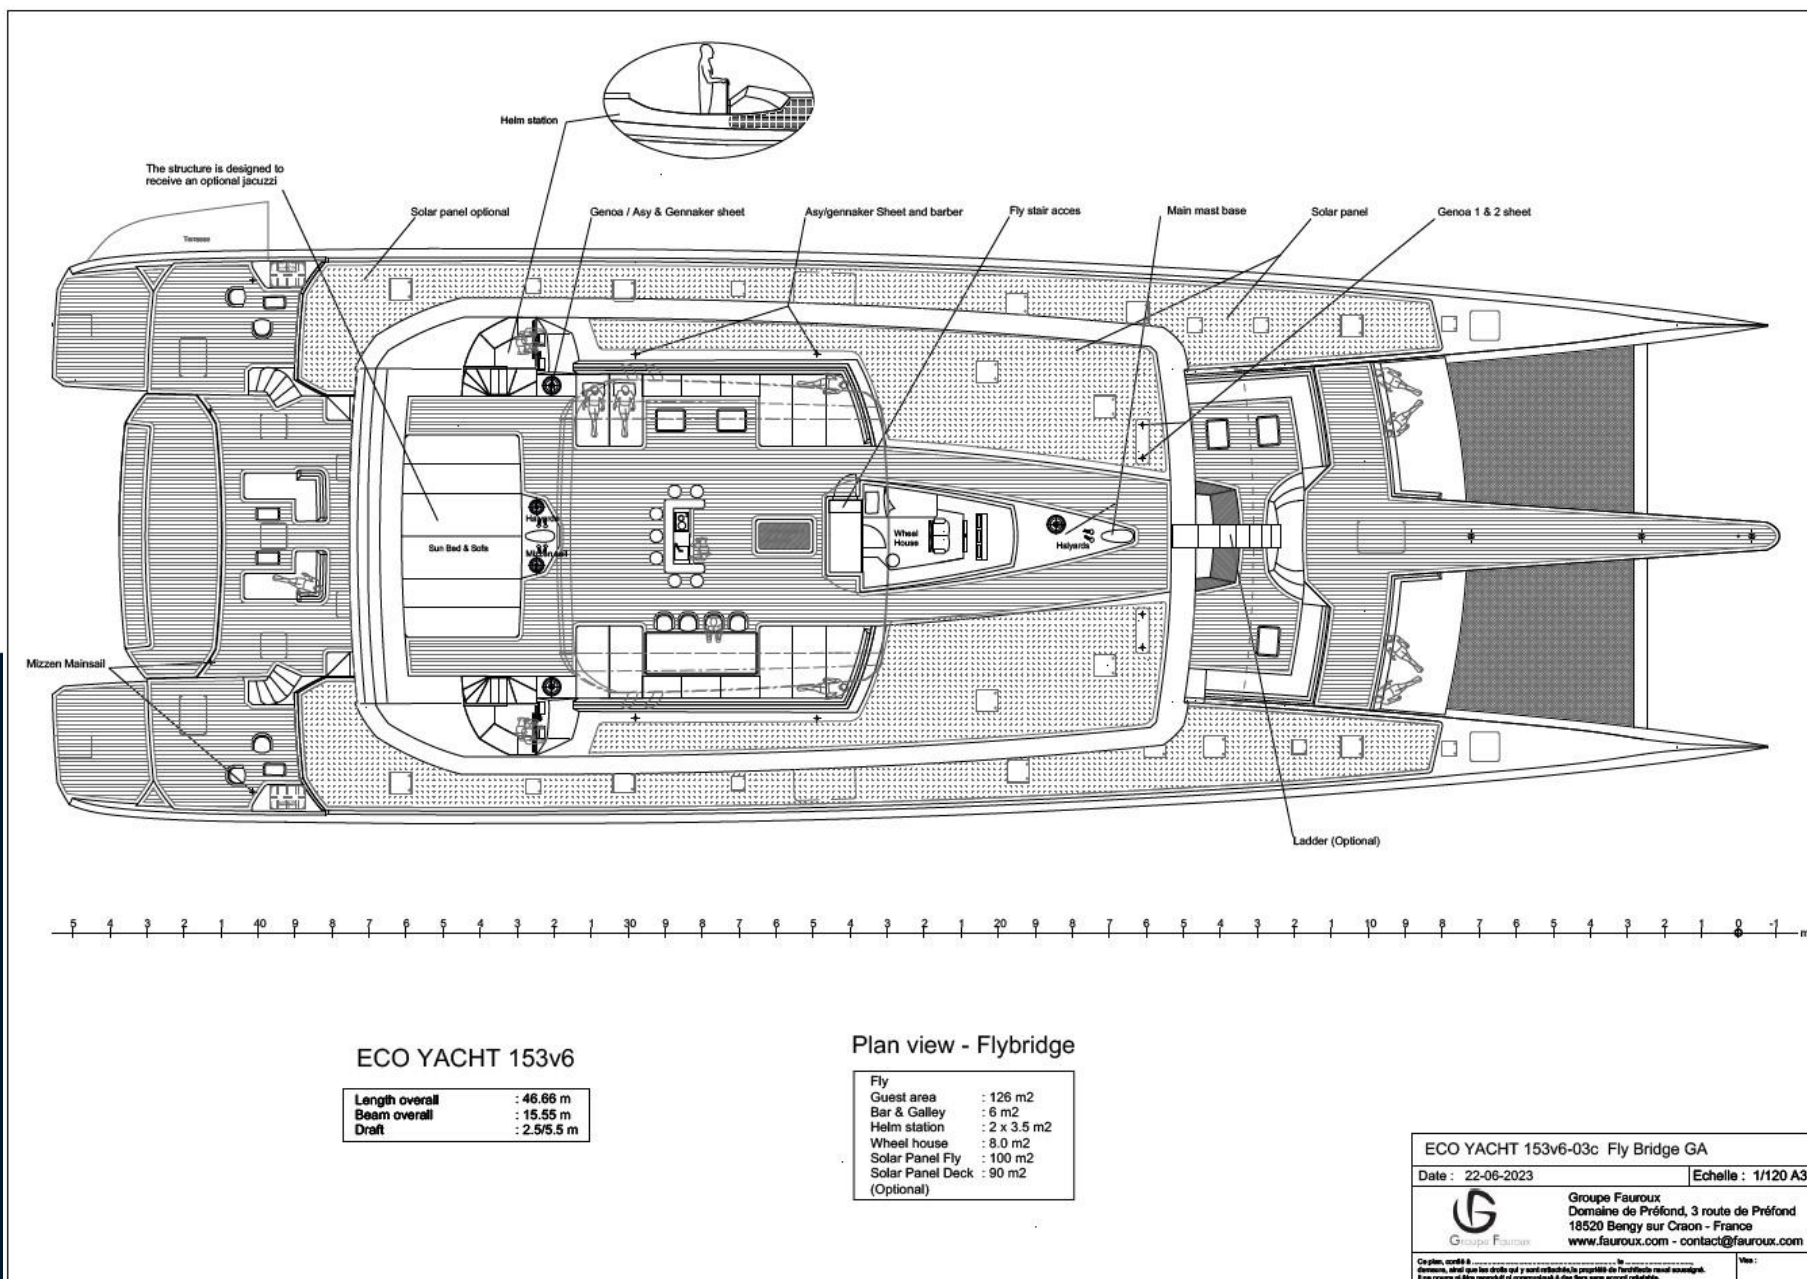

15.55

CABINS

6

HORSE POWER

2 X 500Kw CV

General

TYPE	BRAND	MODEL
catamaran	eco yacht	153'

Dimensions / Performance

CRUISING SPEED (ND)	TOP SPEED (ND)
12	14

Building / facilities

HULL MATERIAL	AMOUNT OF CABINS
Aluminum	6

Engine room

NUMBER OF ENGINES HORSE POWER (CV)
2 x 500Kw

Electricity / air conditioning

WATER MAKER

Navigation equipment

Plan view - Lower deck

Lower Deck	
Beach club	: 2 x 17/22 m ²
Suite VIP	: 2 x 22.8 m ²
Guest	: 2 x 16.5 m ²
Galley	: 14.6 m ²
Crew Mess	: 9.5 m ²
Laundry	: 6.9 m ²
Crew cabins	: 46.4 m ²
Engine Room	: 2 x 13 m ²

Visa :

ECO YACHT 153 v6

Length overall	: 46.66 m
Draft	: 2.5/5.5 m
Height above waterline	: 45.60 m
Mainsail 1	: 265 m2
Mizzen	: 230 m2
Genoa 1	: 215 m2
Genoa 2	: 100 m2
Asymetric	: 800-950 m2

ECO YACHT 153v6-02p General profil View	
Date : 22-06-2023	Echelle : 1/200 A3H
 Groupe Fauroux Domaine de Préfond, 3 route de Préfond 18530 Beny sur Craon - France www.fauroux.com - contact@fauroux.com	
<small> Ce plan, établi à l'échelle indiquée, est un document de travail. Il ne doit pas être utilisé pour la construction sans l'autorisation écrite de l'auteur. Toute réimpression ou utilisation non autorisée sans la permission écrite de l'auteur est formellement interdite. </small>	