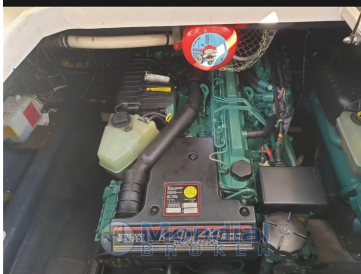

Questo Smeraldo 37 è sicuramente uno dei modelli più familiari e conosciuti di Cranchi: la sua carena a V permette navigazioni in tutta sicurezza anche con mare formato e l'ottima abitabilità, sia esterna che interna, la rendono una imbarcazione molto interessante anche per la piccola famiglia che ama vivere a bordo.

2025
Bandiera
Italia
Visibilità
Sardegna
Prezzo
Euro 65.000