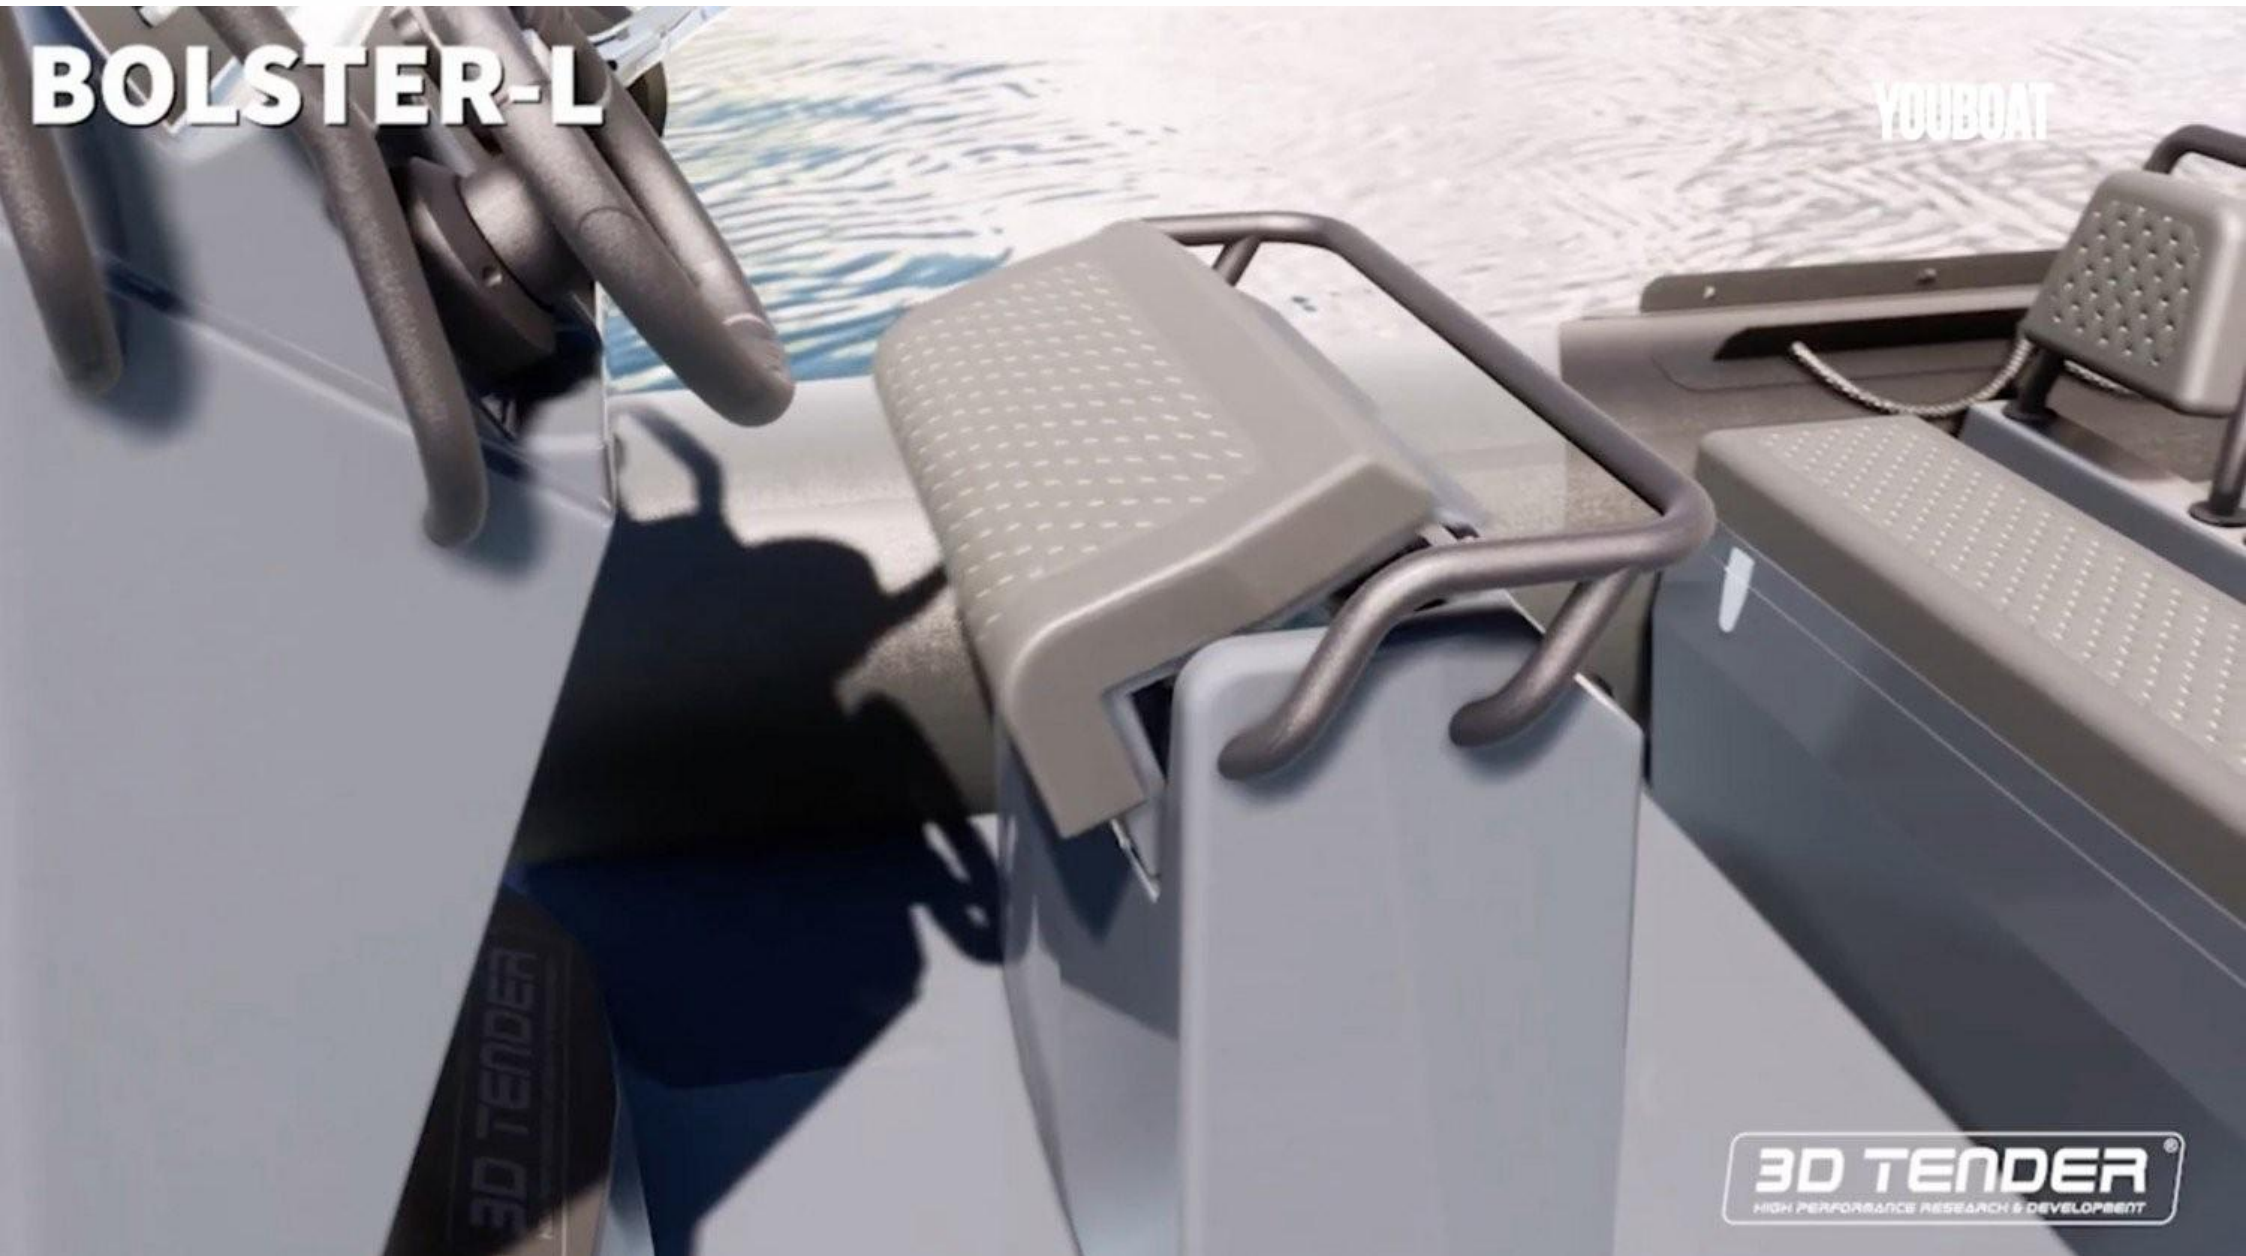

PATROL 600

YOUBOAT

PATROL 600

Longueur 6m00
Largeur 2m40
13 Passagers
Arbre long
Puissance 75 < 140 HP
Réservoir 100 L

YOUBOAT

3D TENDER
HIGH PERFORMANCE RESEARCH & DEVELOPMENT

BOLSTER-L

YOUBOAT

3D TENDER
HIGH PERFORMANCE RESEARCH & DEVELOPMENT

BOLSTER-L

YOUBOAT

Longueur 40 cm
Largeur 65 cm
Hauteur 75 cm
Coffre étanche
Tablette amovible

3D TENDER
HIGH PERFORMANCE RESEARCH & DEVELOPMENT

CONSOLE-L

YOUBOAT

Longueur 95 cm
Largeur 67 cm
Hauteur 1m80

3D TENDER
HIGH PERFORMANCE RESEARCH & DEVELOPMENT

CONSOLE-L

YOUBOAT

Repose pied intégré
Affichage 12"
Pare brise panoramique

3D TENDER
HIGH PERFORMANCE RESEARCH & DEVELOPMENT