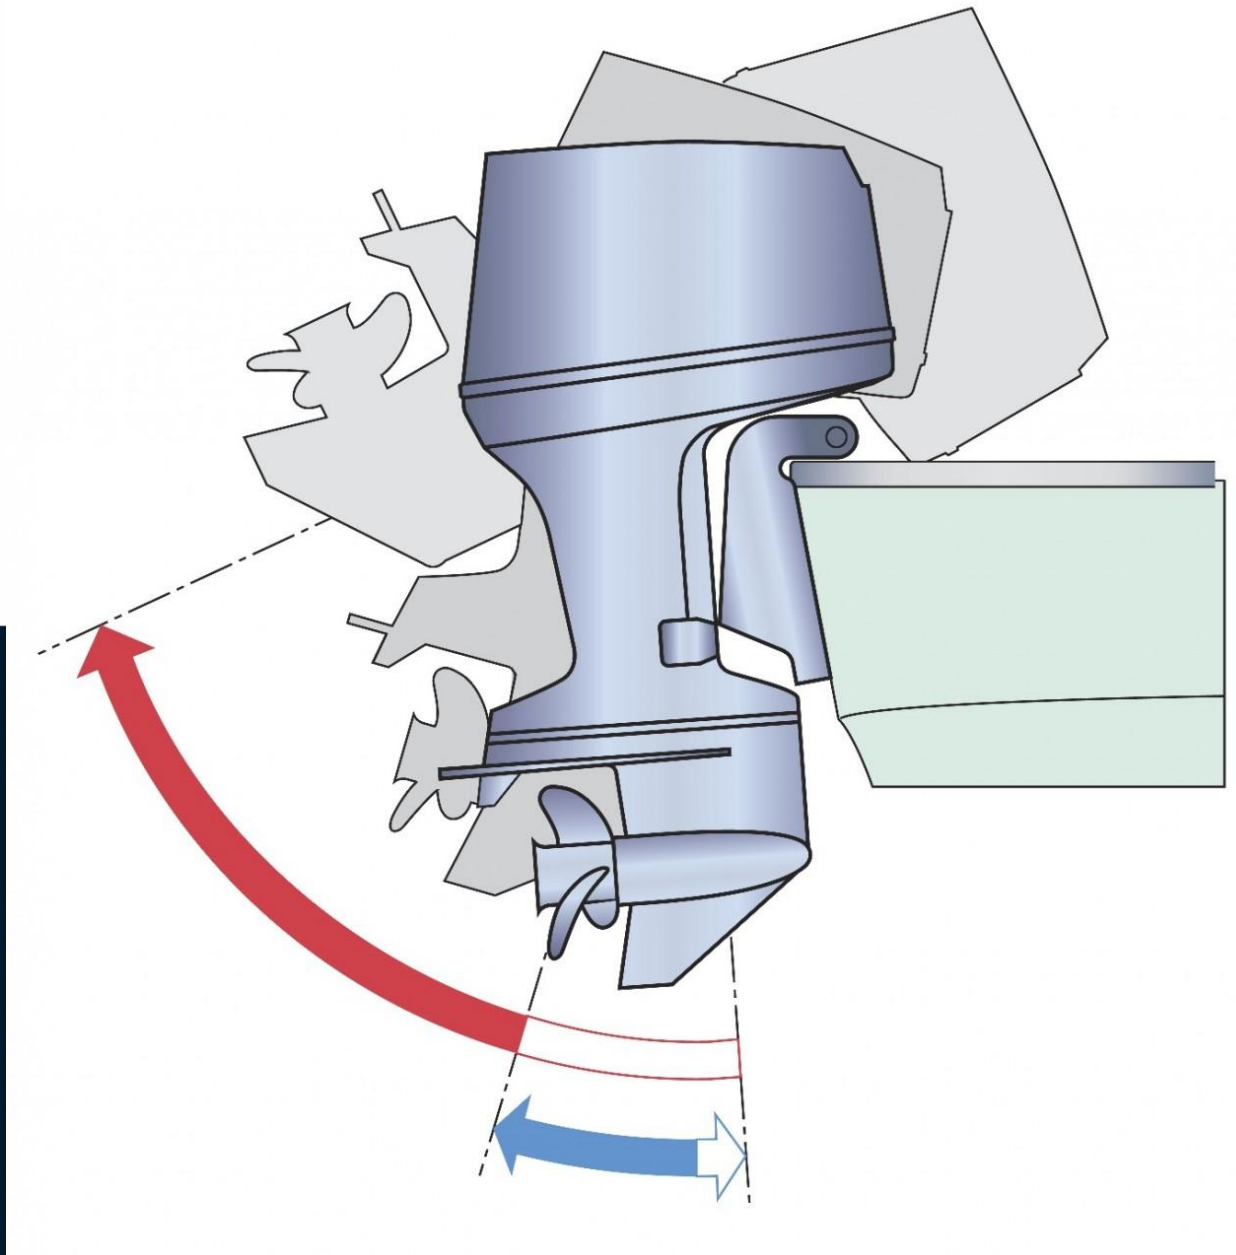

## Engine room

---

ENGINE	NUMBER OF ENGINES HORSE POWER (CV)	PROPELLERS	FUEL
Yamaha	1 x 50hp	Hors-bord	gasoline

**OPÉRATION  
REMOTORISATION**

Profitez de 600 à 6 100 €<sup>TTC</sup> d'avantage client\*  
sur la gamme de moteurs hors-bord Yamaha  
de 20 à 300 cv.