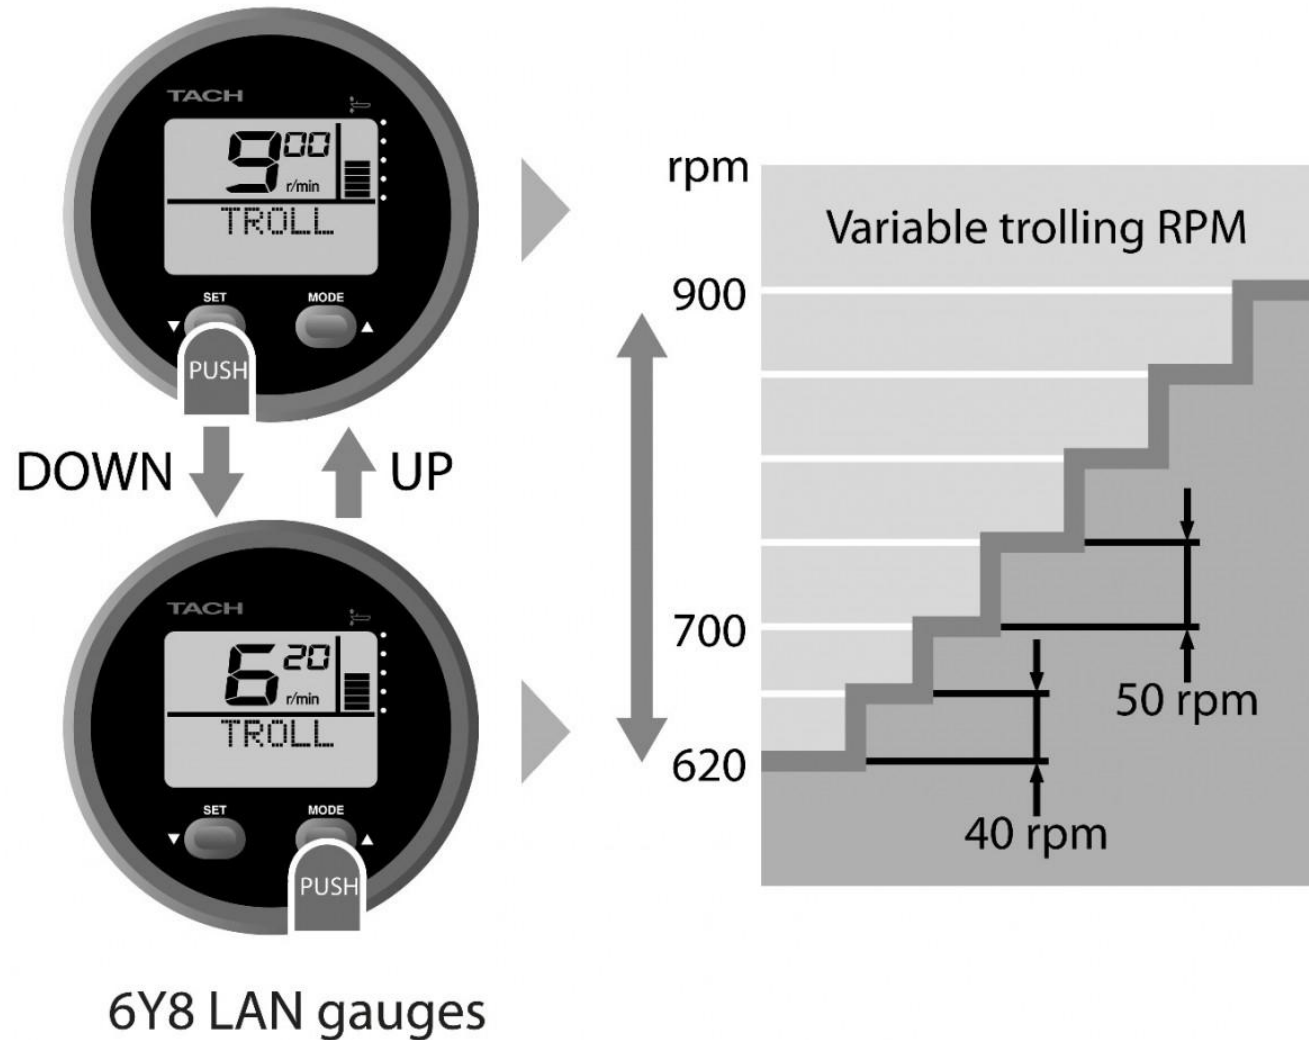

## Engine room

---

ENGINE	NUMBER OF ENGINES HORSE POWER (CV)	PROPELLERS	FUEL
Yamaha	1 x 50hp	Hors-bord	gasoline

**OPÉRATION  
REMOTORISATION**

Profitez de 600 à 6 100 €<sup>TTC</sup> d'avantage client\*  
sur la gamme de moteurs hors-bord Yamaha  
de 20 à 300 cv.