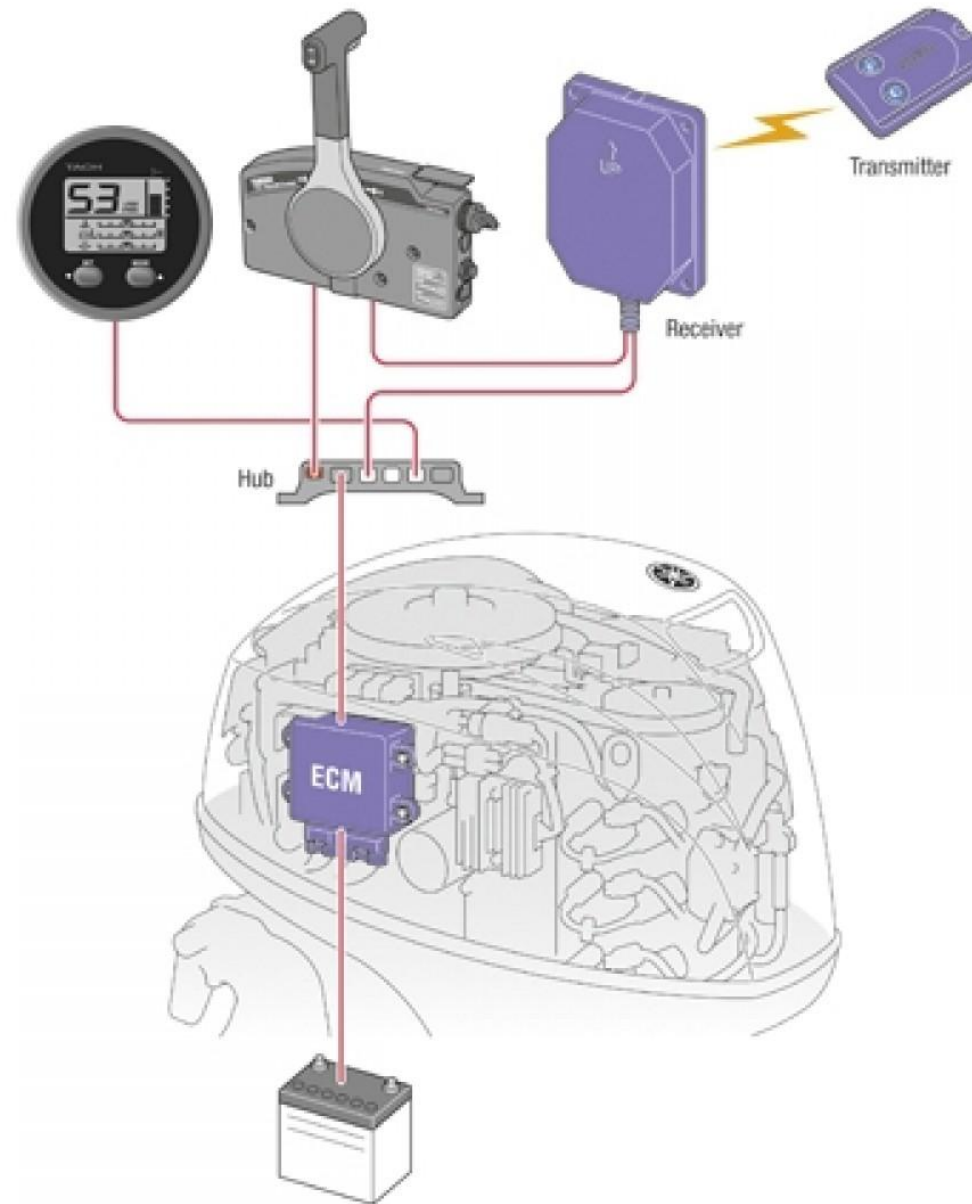

## Engine room

---

ENGINE	NUMBER OF ENGINES HORSE POWER (CV)	PROPELLERS	FUEL
Yamaha	1 x 50hp	Hors-bord	gasoline

**OPÉRATION  
REMOTORISATION**

Profitez de 600 à 6 100 €<sup>TTC</sup> d'avantage client\*  
sur la gamme de moteurs hors-bord Yamaha  
de 20 à 300 cv.