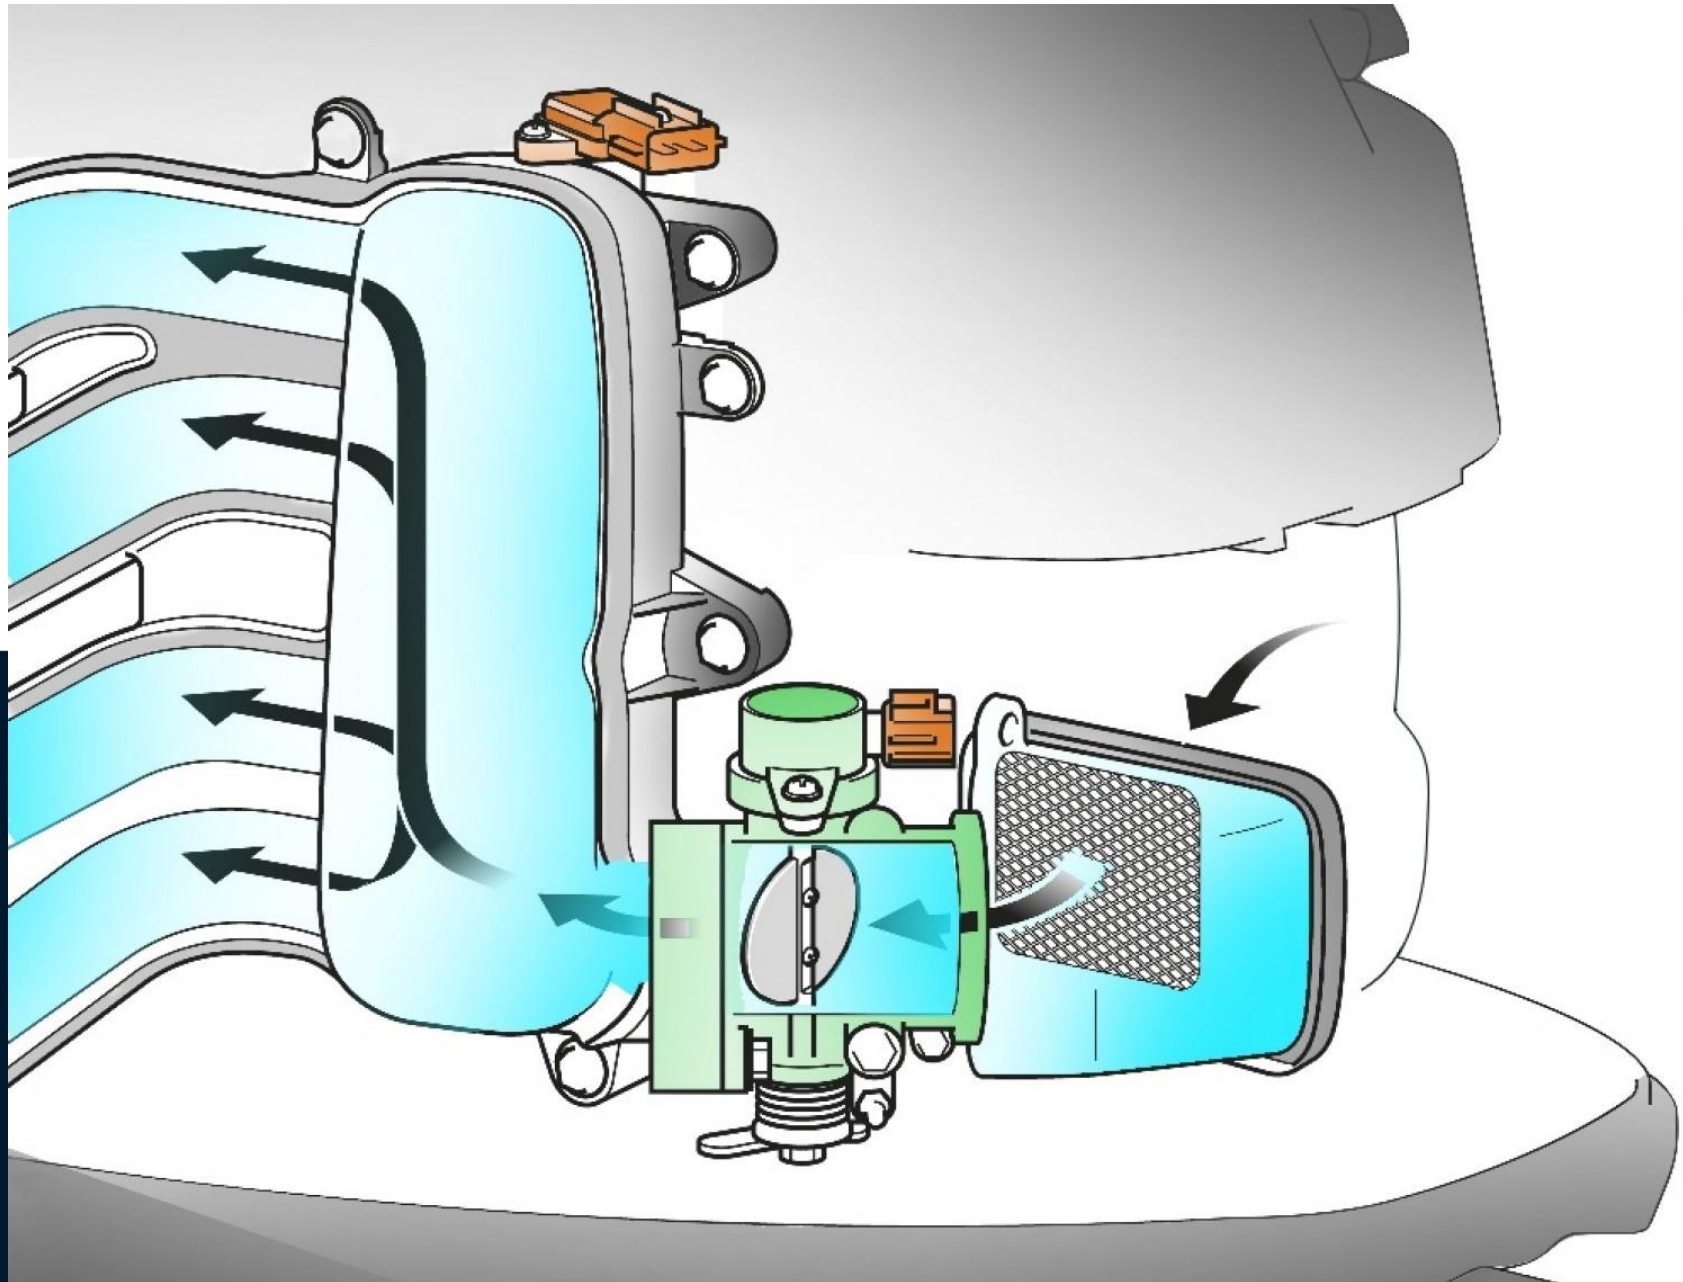

15_Throttle body, Intake manifold and Intake silencer

11_SOHC 16 valves

**OPÉRATION
REMOTORISATION**

Profitez de 600 à 6 100 €^{TTC} d'avantage client*
sur la gamme de moteurs hors-bord Yamaha
de 20 à 300 cv.