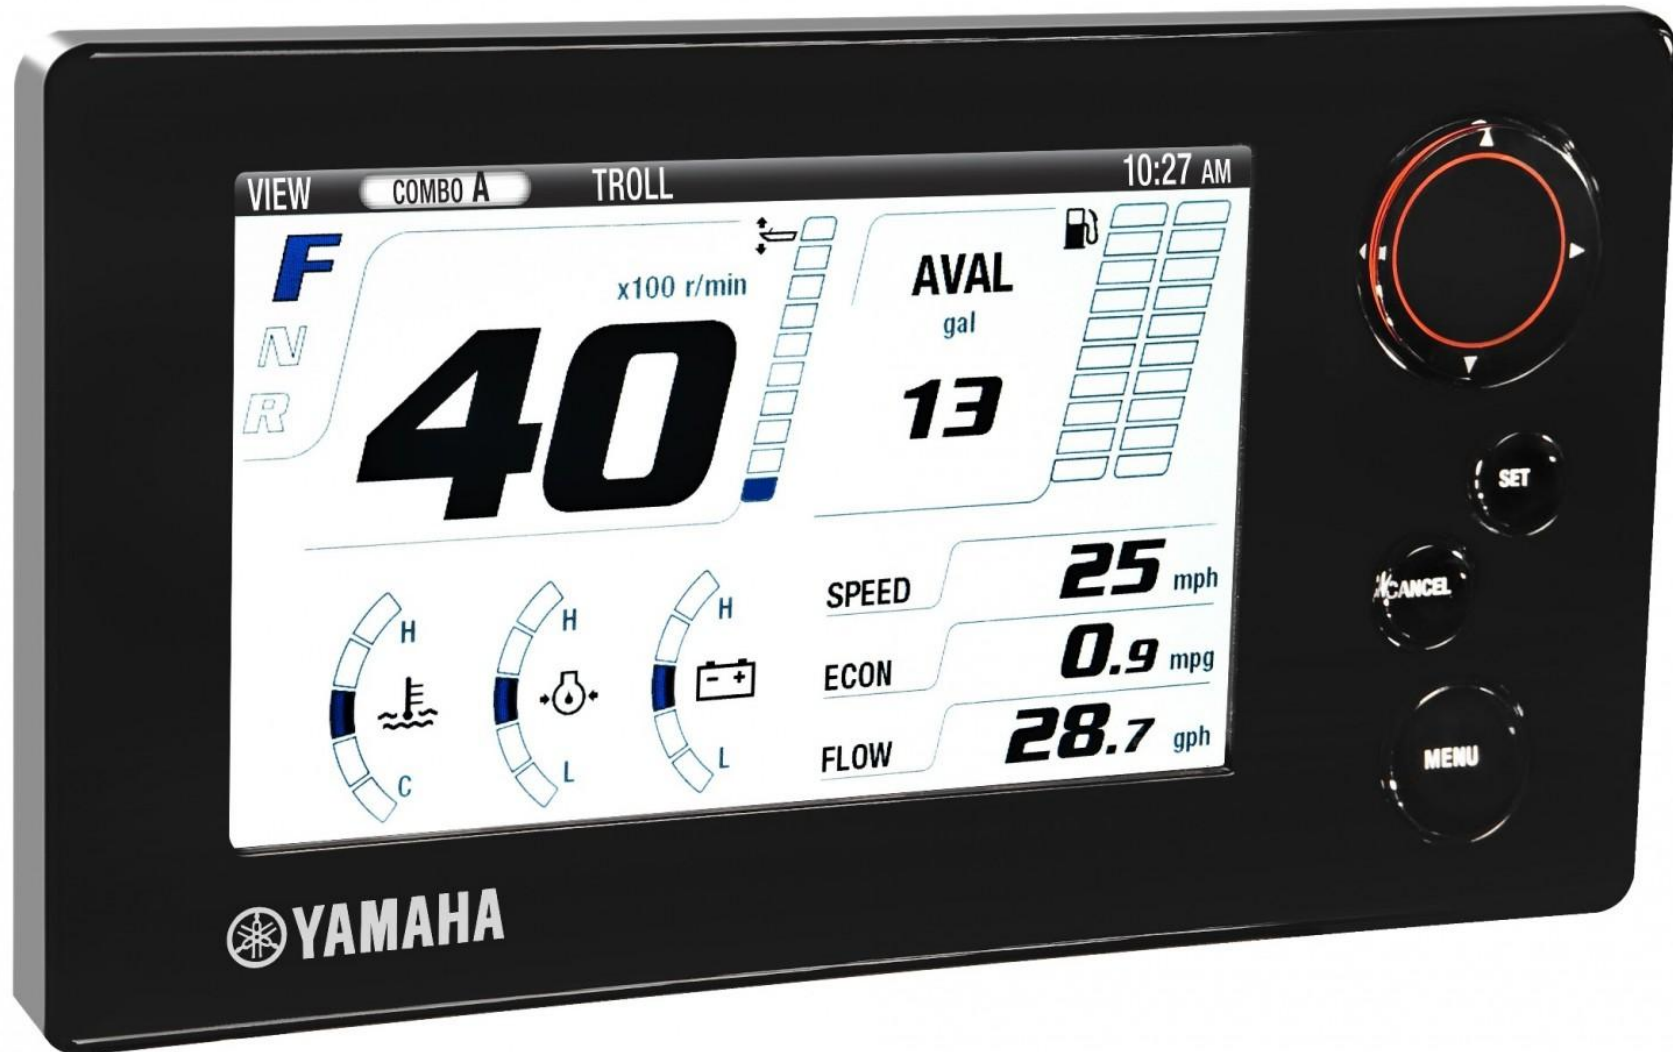

## Engine room

---

ENGINE	NUMBER OF ENGINES HORSE POWER (CV)	PROPELLERS	FUEL
Yamaha	1 x 200hp	Hors-bord	gasoline

**OPÉRATION  
REMOTORISATION**

Profitez de 600 à 6 100 €<sup>TTC</sup> d'avantage client\*  
sur la gamme de moteurs hors-bord Yamaha  
de 20 à 300 cv.