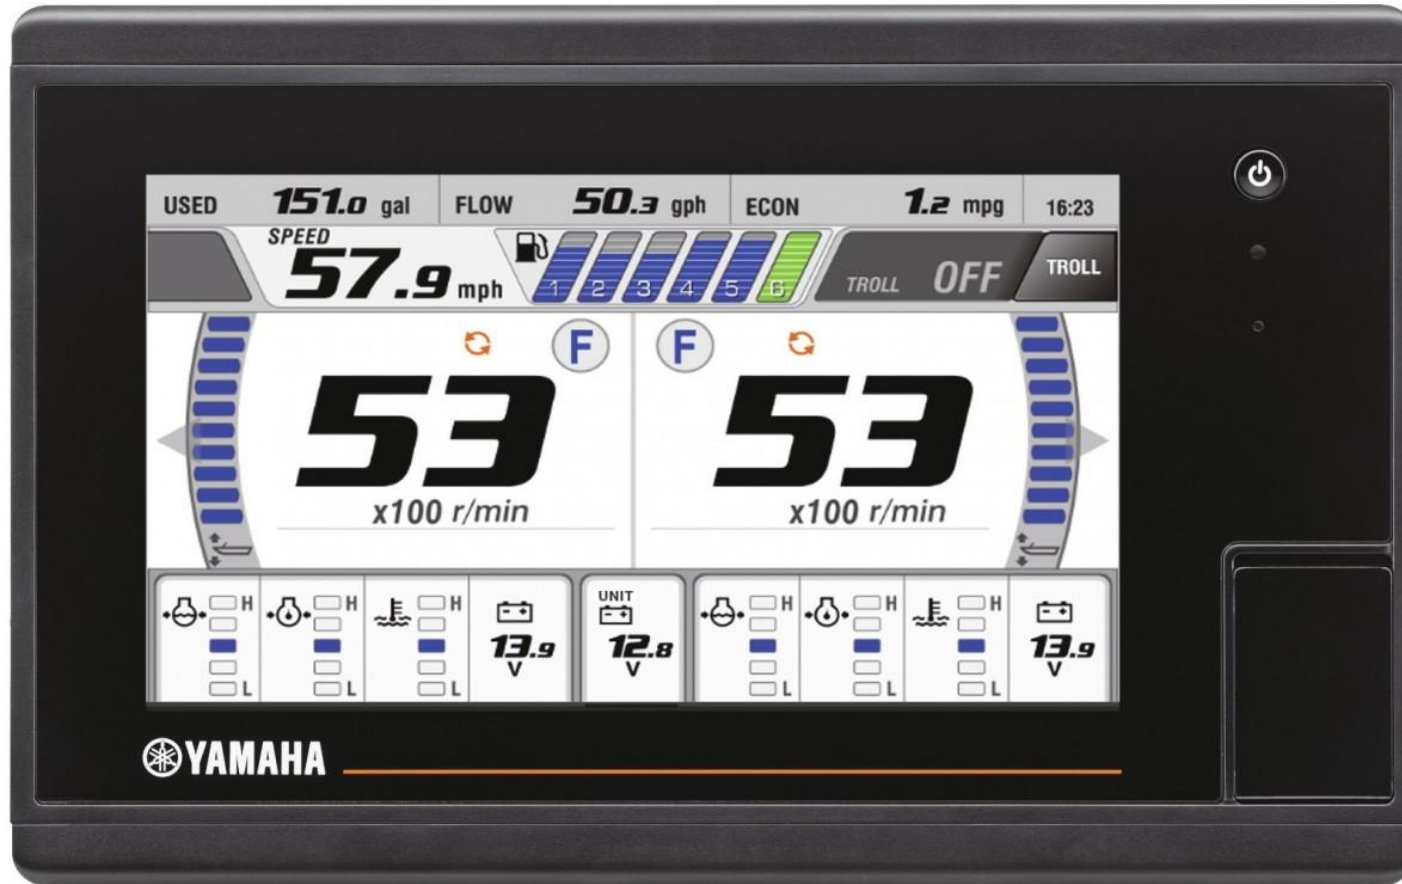

## Engine room

---

ENGINE	NUMBER OF ENGINES HORSE POWER (CV)	PROPELLERS	FUEL
Yamaha	1 x 200hp	Hors-bord	gasoline

**OPÉRATION  
REMOTORISATION**

Profitez de 600 à 6 100 €<sup>TTC</sup> d'avantage client\*  
sur la gamme de moteurs hors-bord Yamaha  
de 20 à 300 cv.