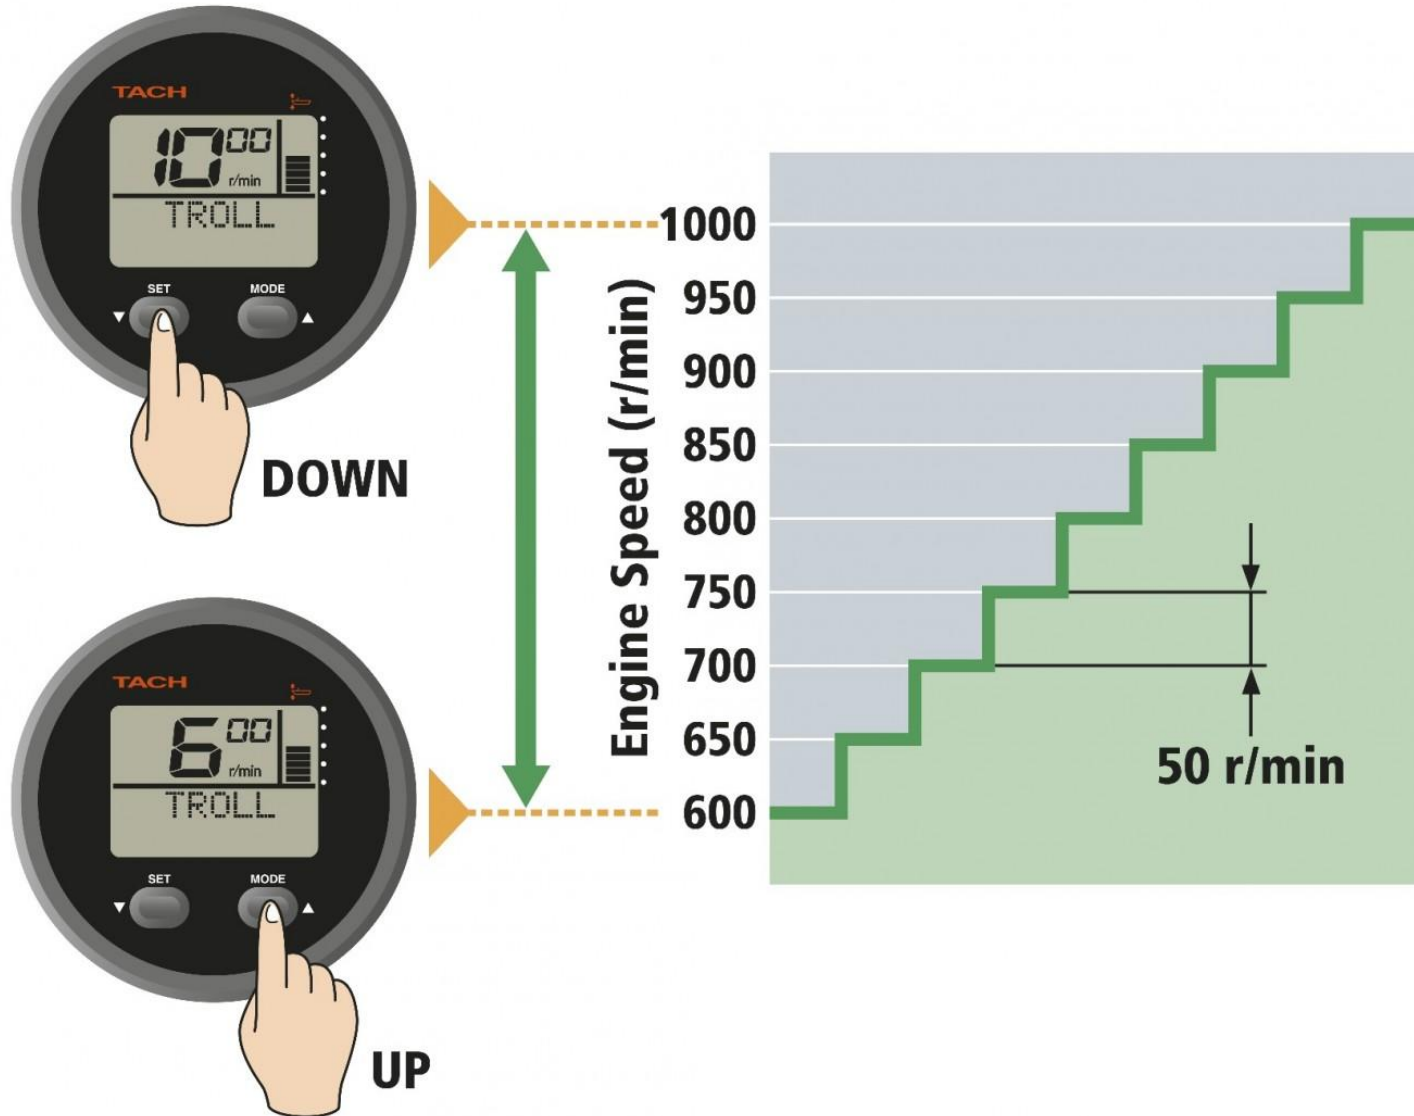

Remote control model (ET)

**OPÉRATION
REMOTORISATION**

Profitez de 600 à 6 100 €^{TTC} d'avantage client*
sur la gamme de moteurs hors-bord Yamaha
de 20 à 300 cv.

Besoin de rajeunir votre moteur ?

www.yamaha-motor.fr