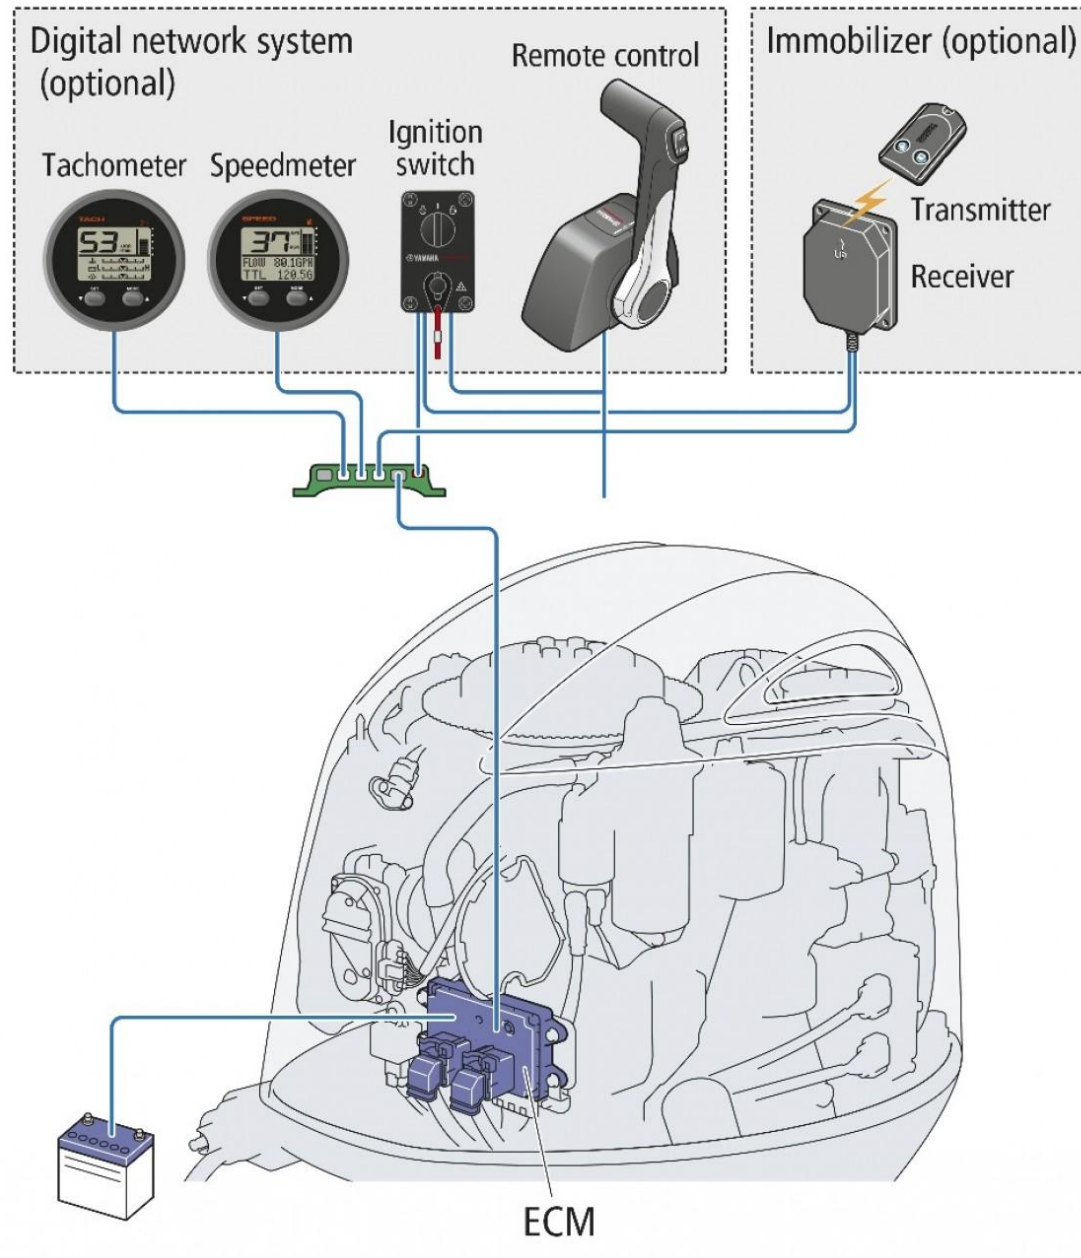

Remote control model (ET)

**OPÉRATION
REMOTORISATION**

Profitez de 600 à 6 100 €^{TTC} d'avantage client*
sur la gamme de moteurs hors-bord Yamaha
de 20 à 300 cv.

Besoin de rajeunir votre moteur ?

www.yamaha-motor.fr