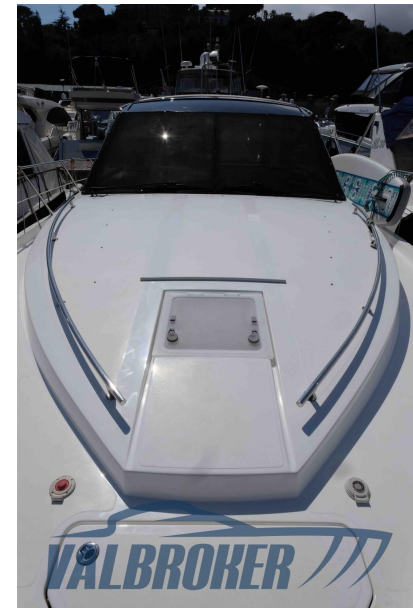

Deck equipment

DECK SHOWER

CANOPY

Safety equipment / miscellaneous

BILGE PUMP

SEALINE
ITALIA

SOLCIO S.P.A.
LAGO MAGGIORE 03022 77881 es@solcio.it
GENOVA AEROPORTO 0106018546 info@solcio.it

SC35

Categoria : **SPORT COUPE**
SEALINE SC35 - versione con piattaforma allungata e struttura tetto marrone scuro

DATI TECNICI

Matricola : 211
Lunghezza F.T. m. : 11,83
Lunghezza omologazione: 11,40
Larghezza m. : 3,77
Portata persone : 10
Categoria : B
Capacità carburante lt. : 2x375
Capacità acqua lt. : 214