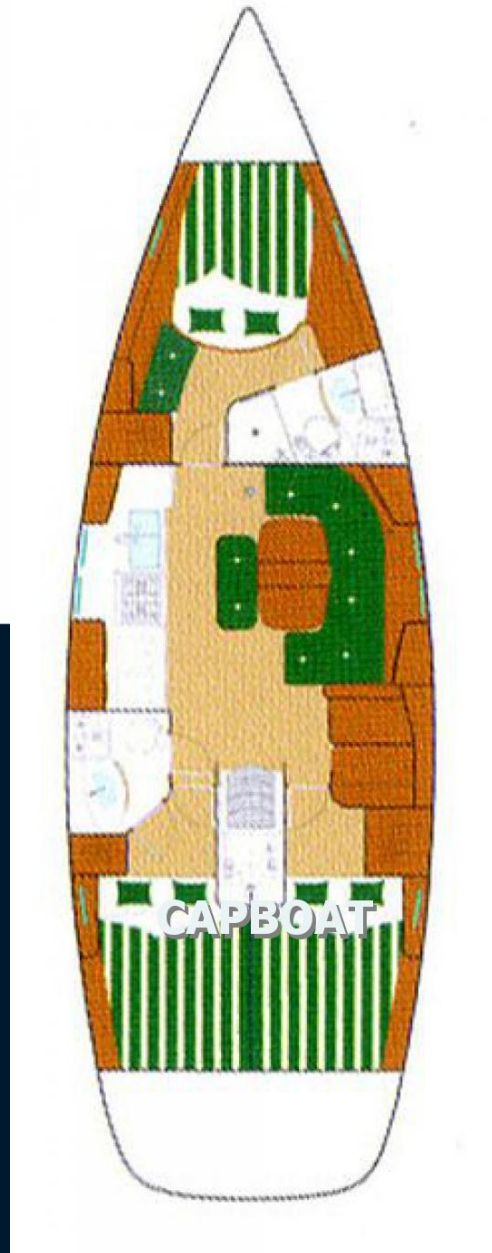

SALE PRE OWNED

beneteau Oceanis 423 clipper

130 000 € All Tax Included

Description

Bateau très bien entretenu, prêt à prendre la mer. Visible dans le sud de la France a coté de Nice.

Specifications

YEAR

2003

CAPBOAT

CAPBOAT

CAPBOAT