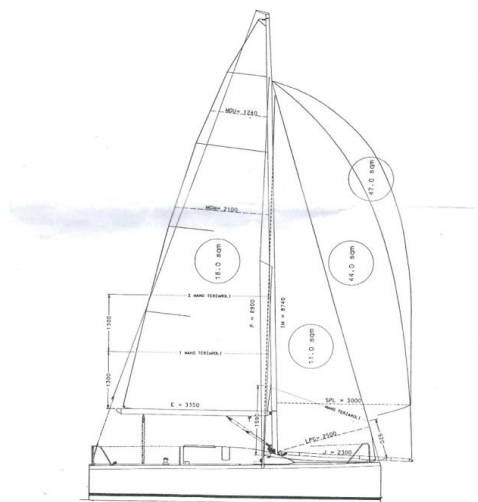

Navigation Equipment

Navigation Compass

Safety Equipment / Miscellaneous

Life Raft

Bilge Pump

Sails

Main Sail

Le vele previste per questa imbarcazione sono:

randa	18 mq
flocco	11 mq
gennaker	47 mq
oppure spinnaker	44 mq

Dati tecnici:

Lunghezza:	6,50 m
B max:	2,70 m
Dislocamento:	1000 kg
Immissione:	1,50/0,60 m
N° persone trasportabile:	6
Superf. velica di bolina:	29 mq
Superf. velica alle portanti:	65 mq