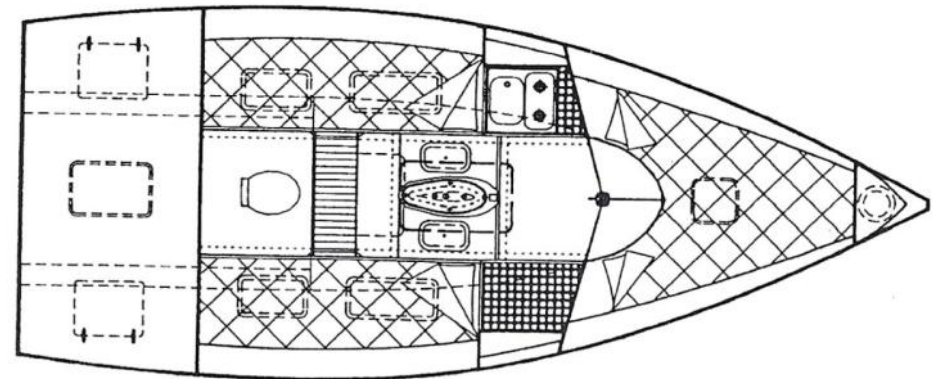

Navigation Equipment

Navigation Compass

Safety Equipment / Miscellaneous

Life Raft

Bilge Pump

Sails

Main Sail

Le vele previste per questa imbarcazione sono:

randa	18 mq
flocco	11 mq
gennaker	47 mq
oppure spinnaker	44 mq

Dati tecnici:

Lunghezza:	6,50 m
B max:	2,70 m
Dislocamento:	1000 kg
Immissione:	1,50/0,60 m
N° persone trasportabile:	6
Superf. velica di bolina:	29 mq
Superf. velica alle portanti:	65 mq